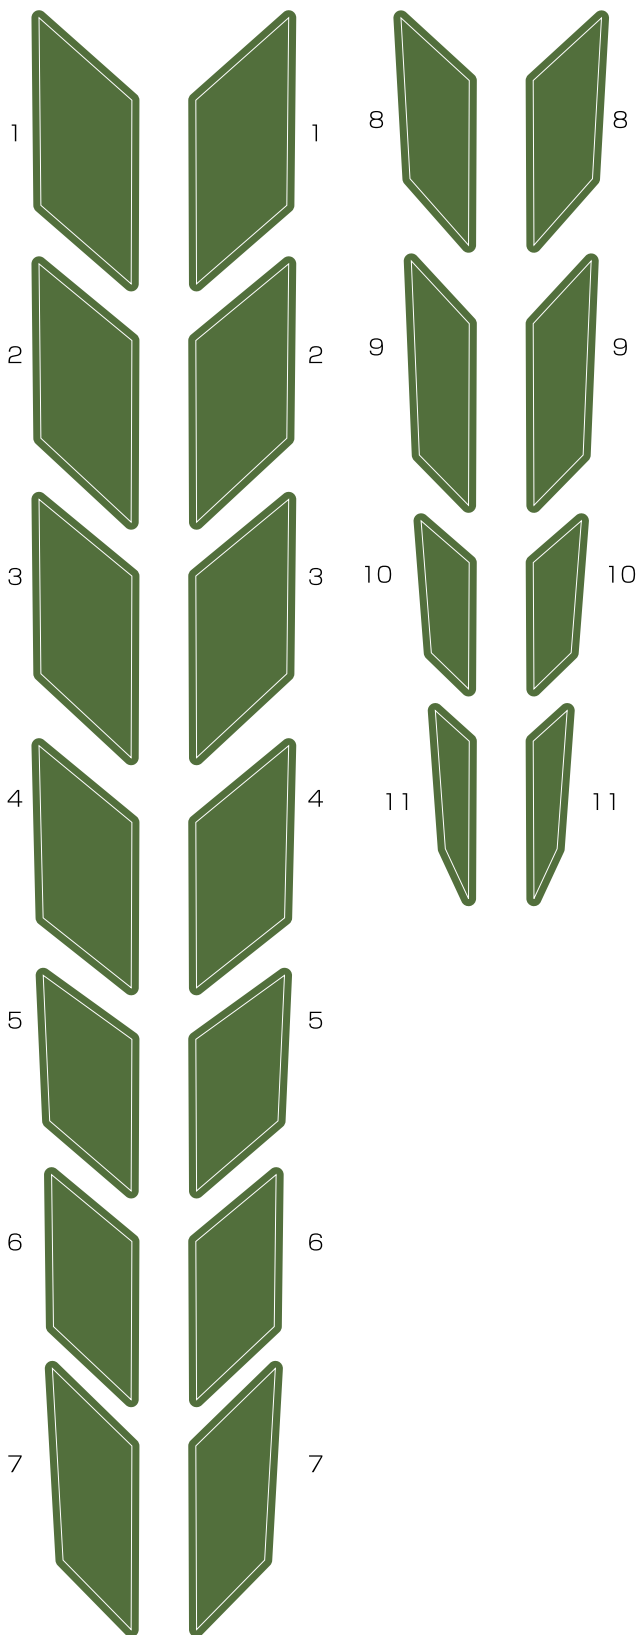

展開図の見方

- 点線が折りです。
- 実践が切り取り線です。
- ●がのりしろです。

**※怪我には十分に
気をつけてください。**

グリーンドラゴンの展開図

P3~9

神竜の展開図

P10~21

バイクの展開図

P23~33

側面パーツ

しっぽパーツ

胸パーツ

背パーツ

腕パーツ

頭パーツ

翼パーツ