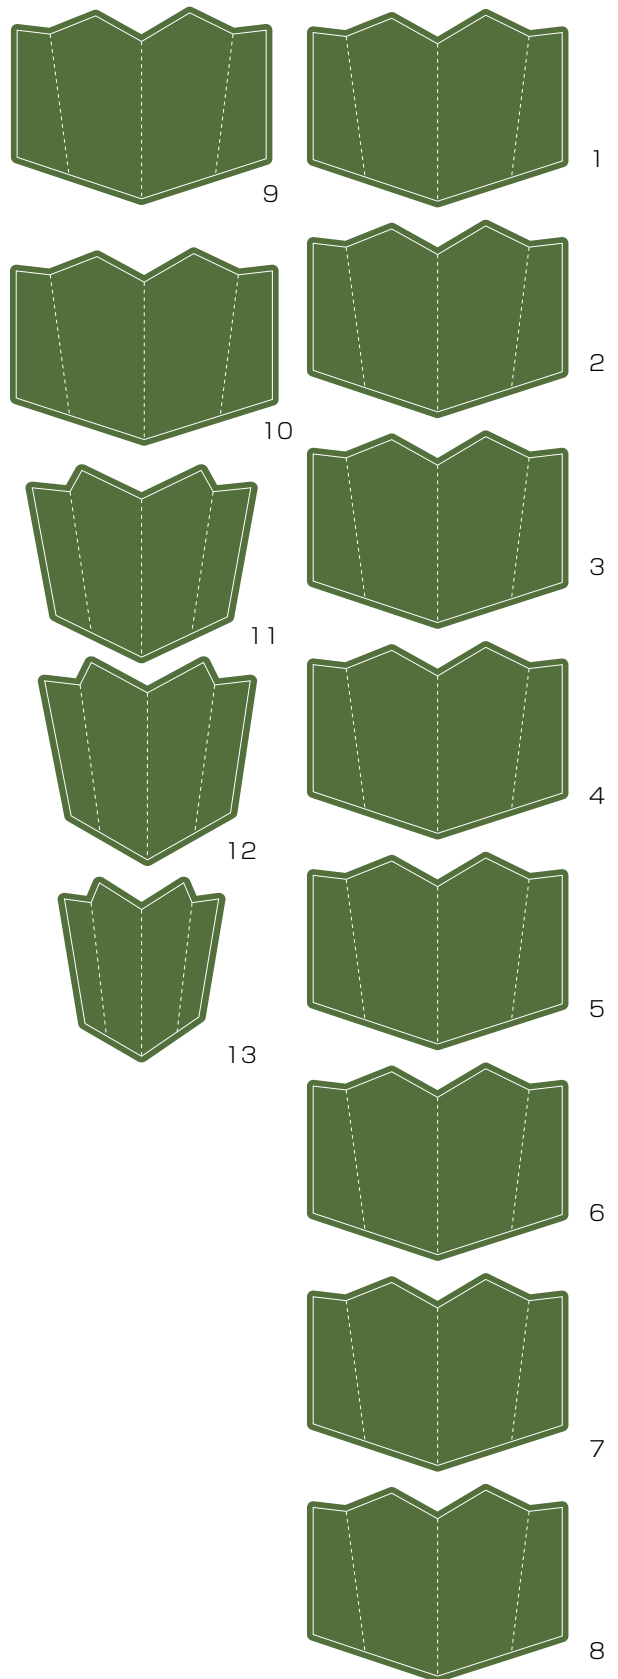

展開図の見方

- 点線が折りです。
- 実践が切り取り線です。
- ●がのりしろです。

**※怪我には十分に
気をつけてください。**

グリーンドラゴンの展開図

P3~9

神竜の展開図

P10~21

バイクの展開図

P23~33

側面パーツ

しっぽパーツ

胸パーツ

背パーツ

腕パーツ

頭パーツ

翼パーツ