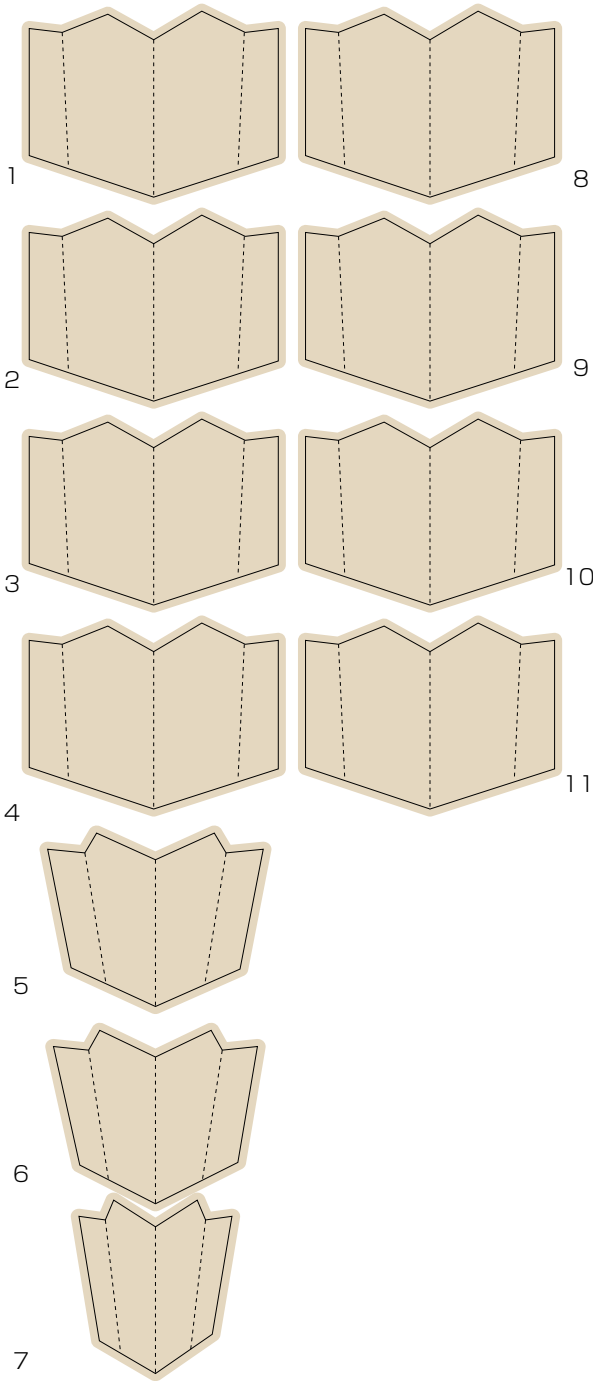

展開図の見方

- 点線が折りです。
- 実践が切り取り線です。
- ●がのりしろです。

**※怪我には十分に
気をつけてください。**

グリーンドラゴンの展開図

P3~9

神竜の展開図

P10~21

バイクの展開図

P23~33

側面パーツ

しっぽパーツ

胸パーツ

背パーツ

腕パーツ

頭パーツ

翼パーツ